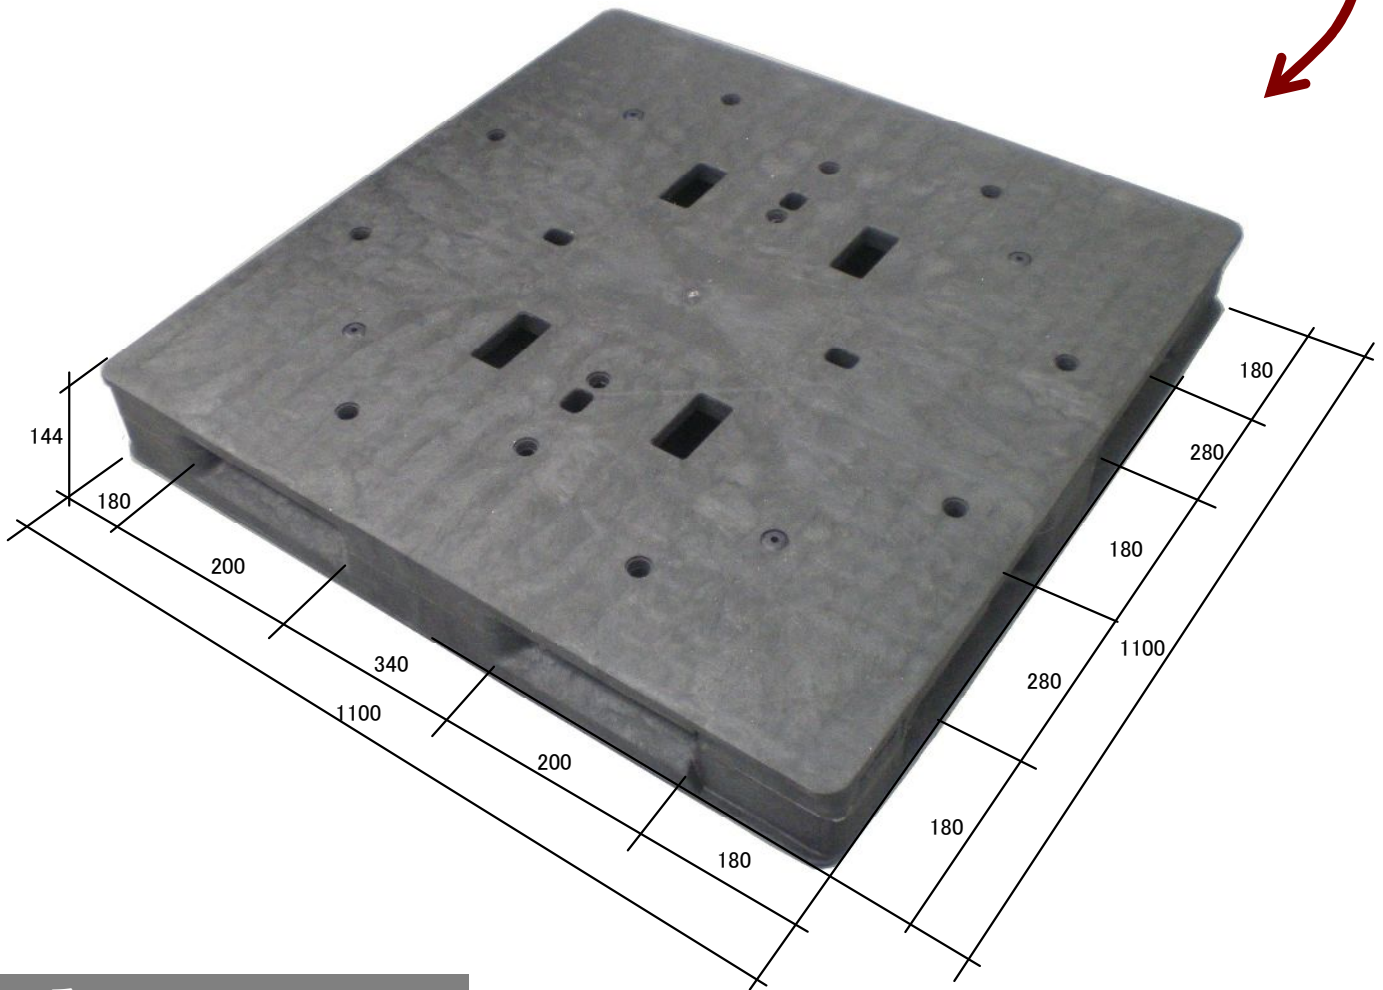

# 環境にやさしいMMPリサイクルパレット D4-1111R

容器包装プラスチックを主原料にすることで、

低コストで環境に優しいパレットを実現しました

自社で容器包装プラを再資源化  
(安定した価格を実現)

・CO2削減・ナフサ使用削減・最終処分場の延命化

品番	D4-1111R
仕様	片面四方差
サイズ	1100×1100×144
重量	27kg
耐荷重	1ton
材質	PP(容器包装プラ再生材)
色調	黒
用途	輸出入1way