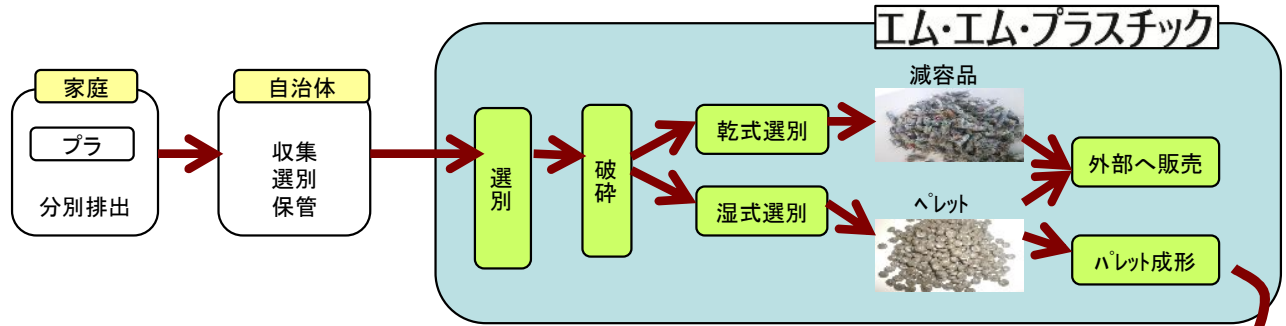

# 環境にやさしいMMPリサイクルパレット D4-1111R

容器包装プラスチックを主原料にすることで、

低コストで環境に優しいパレットを実現しました

自社で容器包装プラを再資源化  
(安定した価格を実現)

・CO2削減・ナフサ使用削減・最終処分場の延命化

品番	D4-1111R
仕様	片面四方差
サイズ	1100×1100×144
重量	27kg
耐荷重	1ton
材質	PP(容器包装プラ再生材)
色調	黒
用途	輸出入1way